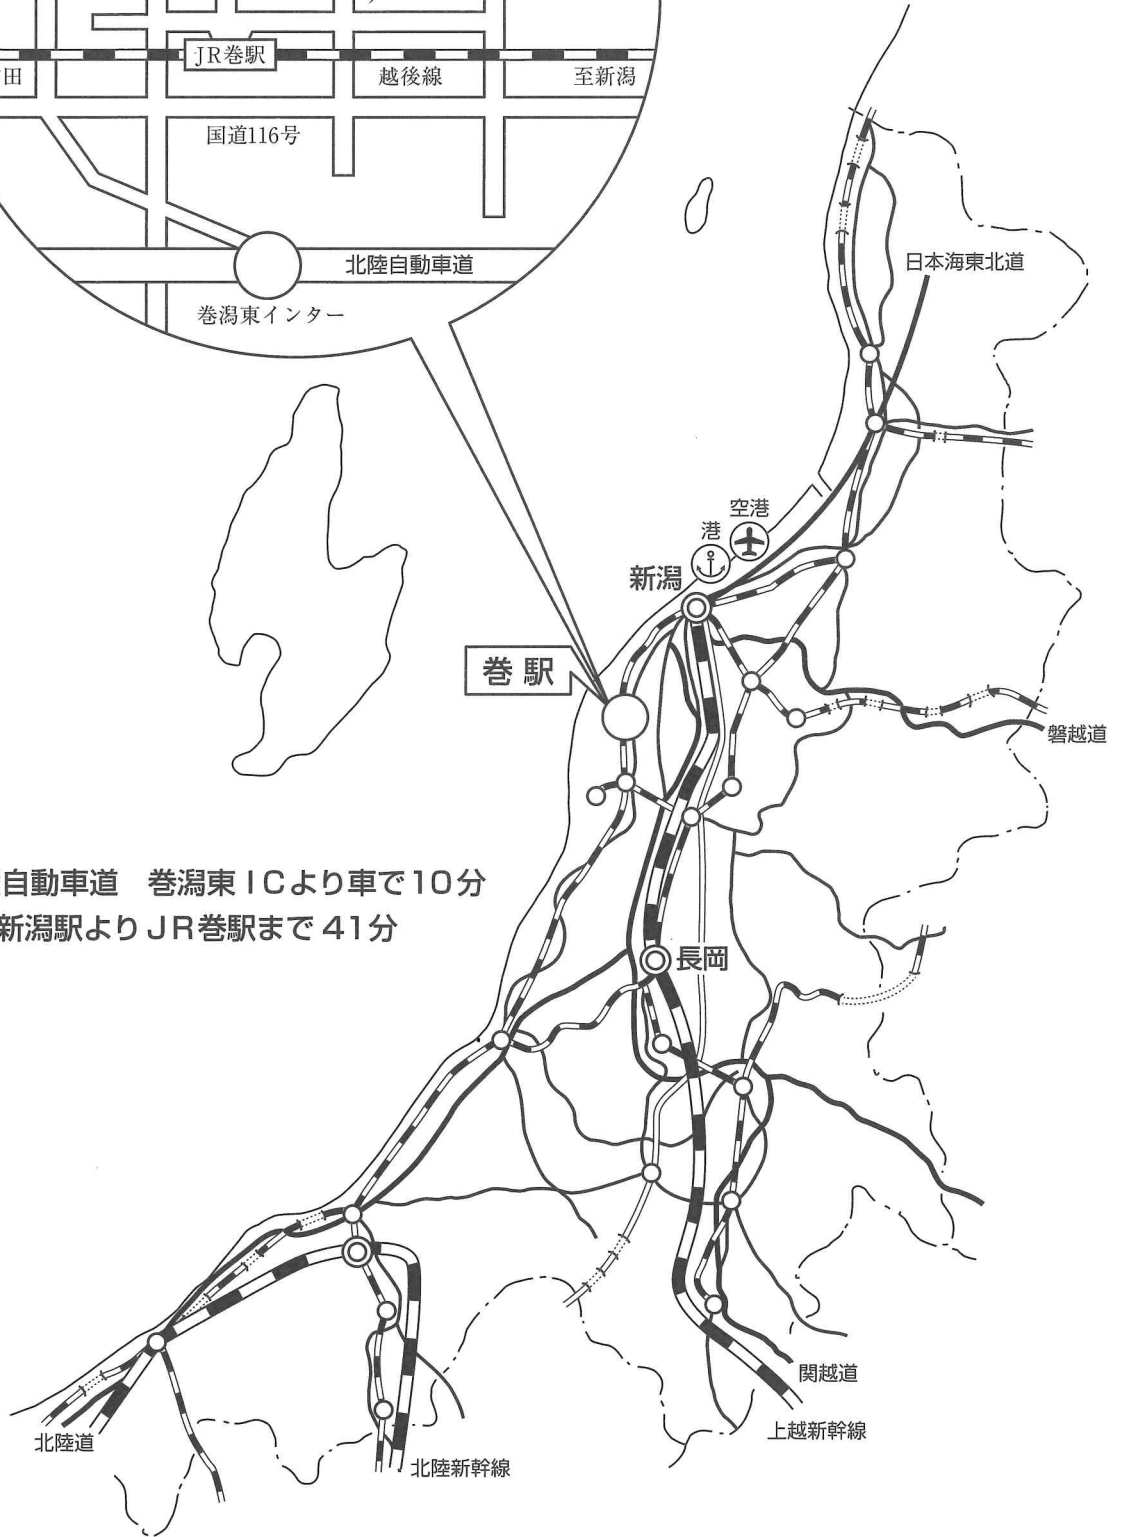

◆ 交通案内

JR巻駅より徒歩15分

北陸自動車道 巻潟東ICより車で10分

JR新潟駅よりJR巻駅まで41分