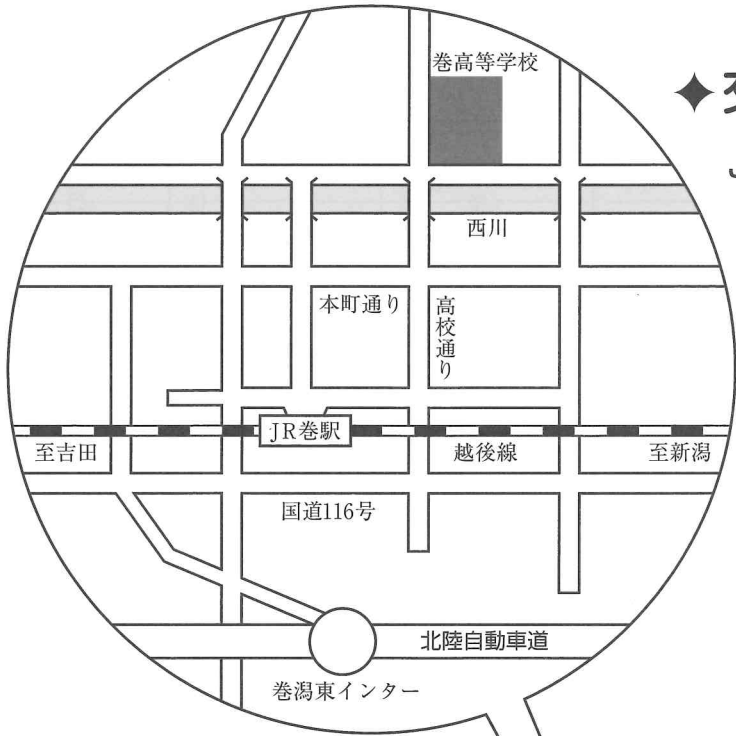

◆ 交通案内

JR巻駅より徒歩15分

北陸自動車道 巻潟東ICより車で10分

JR新潟駅よりJR巻駅まで41分